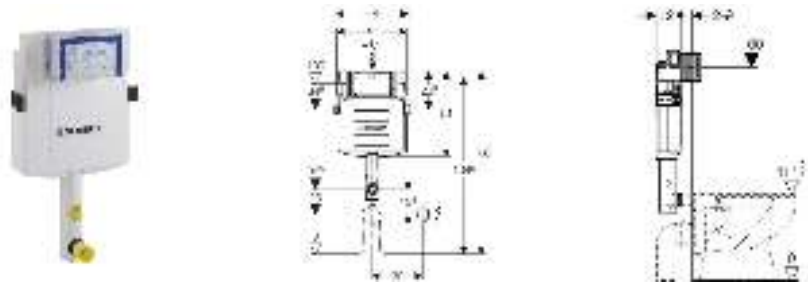

Смывной бачок скрытого монтажа Geberit Sigma, с фронтальным управлением, глубина 12 см (UP320)

Цель применения

- Для скрытого монтажа

Характеристики

- Двойной смыв посредством смывной клавиши Geberit Sigma20, Sigma50, Sigma01, Twist или Bolero
- Смыв/стоп со смывными клавишами Sigma10, Mambo или Tango
- Регулируемый объем смыва
- Смывной бачок скрытого монтажа для простого монтажа и для проведения работ по сервисному обслуживанию без применения инструментов
- Бачок скрытого монтажа, полностью герметизированный от попадания конденсата
- Подвод воды по центру сзади или сверху

Технические данные

Объем воды для смыва, заводская установка	6 и 3	л
Малый объем воды для смыва, диапазон настройки	3-4	л
Большой объем воды для смыва, диапазон настройки	4,5 / 6 / 7,5	л
Объем воды, смыв / стоп	4,5 / 6 / 7,5	л

Объем поставки

- Угловой запорный вентиль R1/2" для подвода воды
- Коробка монтажная для окна обслуживания
- Колено смыва в защитной оболочке
- Защитная заглушка для колена смыва
- 2 металлические крепежные планки
- 2 крепежные скобы, предустановлены
- Крепежные элементы

Не включено:

- смывная клавиша и смывной патрубок 152.434.16.1

Артикул

Арт. №	Описание
109.300.00.5	Смывной бачок скрытого монтажа Geberit Sigma 12 см, фронтальное управление (UP320)